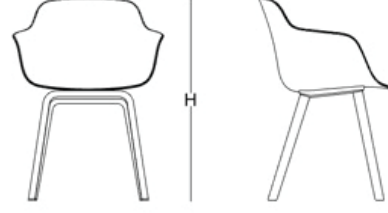

LORIA
by
bürotime

teknik doküman

LORIA

“Loria, bir denge koleksiyonu; ilk aşamadan itibaren sadelik ve konforu farklı versiyonlarda sunulabilen belirgin bir silüetle birleştirmek amaçlanmıştır. Özenle tasarlanmış kıvrımlı ve gövdeyi saran polipropilen kabuk sırt ile uyumlanarak kolçaklara ekstra konfor getirir. Koltuğun tasarımı, hem rahatlık hem de titizlik hissi uyandıran, kıvrımlar ve çizgilerin ince bir karışımıdır.”

plastik ayak

ahşap ayak - minderli

ahşap ayak

bar sandalyesi

ahşap ayak

sandalye

plastik ayak

W: 52 - L: 59 - H: 80

ahşap ayak

W: 52 - L: 59 - H: 80

çalışma sandalyesi

plastik ayak

W: 52 - L: 59 - H: 79

sabit ayak

W: 52 - L: 59 - H: 79

bar sandalyesi