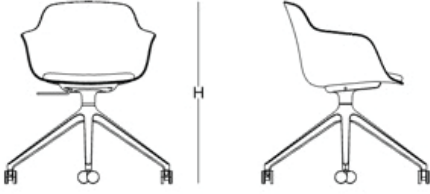

LORIA
by
bürotime

teknik doküman

LORIA

“Loria, bir denge koleksiyonu; ilk aşamadan itibaren sadelik ve konforu farklı versiyonlarda sunulabilen belirgin bir silüetle birleştirmek amaçlanmıştır. Özenle tasarlanmış kıvrımlı ve gövdeyi saran polipropilen kabuk sırt ile uyumlanarak kolçaklara ekstra konfor getirir. Koltuğun tasarımı, hem rahatlık hem de titizlik hissi uyandıran, kıvrımlar ve çizgilerin ince bir karışımıdır.”

plastik ayak

ahşap ayak - minderli

ahşap ayak

bar sandalyesi

ahşap ayak

sandalye

plastik ayak

W: 52 - L: 59 - H: 80

ahşap ayak

W: 52 - L: 59 - H: 80

çalışma sandalyesi

plastik ayak

W: 52 - L: 59 - H: 79

sabit ayak

W: 52 - L: 59 - H: 79

bar sandalyesi

ahşap ayak

W: 46 - L: 56 - H: 99

renk seçenekleri

plastik gövde

gri

pembe

yeşil

kum