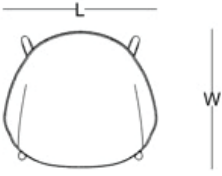

plastik ayak

ahşap ayak - minderli

ahşap ayak

bar sandalyesi

ahşap ayak

sandalye

plastik ayak

W: 52 - L: 59 - H: 80

ahşap ayak

W: 52 - L: 59 - H: 80

çalışma sandalyesi

plastik ayak

W: 52 - L: 59 - H: 79

sabit ayak

W: 52 - L: 59 - H: 79

bar sandalyesi