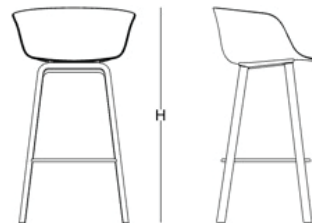

plastik ayak

ahşap ayak - minderli

ahşap ayak

bar sandalyesi

ahşap ayak

sandalye

plastik ayak

W: 52 - L: 59 - H: 80

ahşap ayak

W: 52 - L: 59 - H: 80

çalışma sandalyesi

plastik ayak

W: 52 - L: 59 - H: 79

sabit ayak

W: 52 - L: 59 - H: 79

bar sandalyesi

ahşap ayak

W: 46 - L: 56 - H: 99

renk seçenekleri

plastik gövde

gri

pembe

yeşil

kum