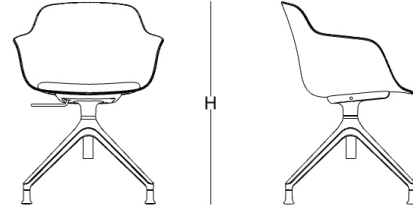

LORIA
by
bürotime

teknik doküman

LORIA

“Loria, bir denge koleksiyonu; ilk aşamadan itibaren sadelik ve konforu farklı versiyonlarda sunulabilen belirgin bir silüetle birleştirmek amaçlanmıştır. Özenle tasarlanmış kıvrımlı ve gövdeyi saran polipropilen kabuk sırt ile uyumlanarak kolçaklara ekstra konfor getirir. Koltuğun tasarımı, hem rahatlık hem de titizlik hissi uyandıran, kıvrımlar ve çizgilerin ince bir karışımıdır.”

plastik ayak

ahşap ayak - minderli

ahşap ayak

bar sandalyesi

ahşap ayak

sandalye

plastik ayak

W: 52 - L: 59 - H: 80

ahşap ayak

W: 52 - L: 59 - H: 80

çalışma sandalyesi

plastik ayak

W: 52 - L: 59 - H: 79

sabit ayak

W: 52 - L: 59 - H: 79

bar sandalyesi