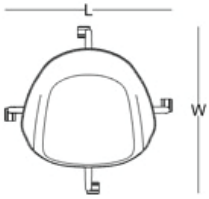

plastik ayak

ahşap ayak - minderli

ahşap ayak

bar sandalyesi

ahşap ayak

sandalye

plastik ayak

W: 52 - L: 59 - H: 80

ahşap ayak

W: 52 - L: 59 - H: 80

çalışma sandalyesi

plastik ayak

W: 52 - L: 59 - H: 79

sabit ayak

W: 52 - L: 59 - H: 79

bar sandalyesi

ahşap ayak

W: 46 - L: 56 - H: 99

renk seçenekleri

plastik gövde

gri

pembe

yeşil

kum