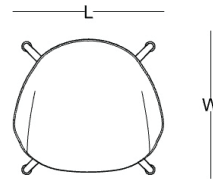

plastik ayak

ahşap ayak - minderli

ahşap ayak

bar sandalyesi

ahşap ayak

sandalye

plastik ayak

W: 52 - L: 59 - H: 80

ahşap ayak

W: 52 - L: 59 - H: 80

çalışma sandalyesi

plastik ayak

W: 52 - L: 59 - H: 79

sabit ayak

W: 52 - L: 59 - H: 79

bar sandalyesi

ahşap ayak

W: 46 - L: 56 - H: 99

renk seçenekleri

plastik gövde

gri

pembe

yeşil

kum