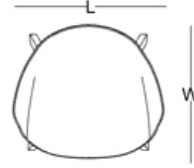

plastik ayak

ahşap ayak - minderli

ahşap ayak

bar sandalyesi

ahşap ayak

sandalye

plastik ayak

W: 52 - L: 59 - H: 80

ahşap ayak

W: 52 - L: 59 - H: 80

çalışma sandalyesi

plastik ayak

W: 52 - L: 59 - H: 79

sabit ayak

W: 52 - L: 59 - H: 79

bar sandalyesi